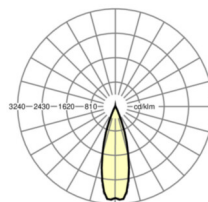

## Оптика

Оснастка	LED, цветопередача/оттенок света CRI ≥ 80 / 4000K
Допуск для координаты цветности (MacAdam)	3SDCM
Фотобиологическая безопасность (светильник)	RG1
Номинальный световой поток	9177lm
Срок службы LED	50000h L80/B10 (Tq 35°C)
светоотдача светильников	174lm/W
Угол излучения	30° (C0) / 30° (C90)
UGR поп./вдоль	13.3 / 12.2

## Механика

цвет корпуса	белый стандартный для электротехники RAL 9016
размеры (LxWxH/DxH)	1531mm x 55mm x 37mm
вес (нетто)	1.9kg
Вид монтажа	сборка трековых систем

## DEEP-LINK

<https://www.regiolux.de/ru/article/18644304100>

Ссылка	LED 9000lm 840
ηLB	100 %
Φ ↓/↑	99 % / 1 %
UGR поп./вдоль дисплей	13.3 / 12.2
	65° < 3000cd/m <sup>2</sup>

размеры

L	1531 mm	Длина
B	55 mm	Ширина
H	37 mm	Высота