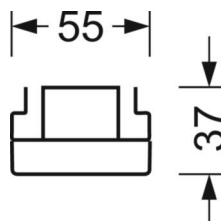

## Механика

цвет корпуса	белый стандартный для электротехники RAL 9016
размеры (LxWxH/DxH)	1531mm x 55mm x 37mm
вес (нетто)	1.9kg
Вид монтажа	сборка трековых систем

## DEEP-LINK

<https://www.regiolux.de/ru/article/18644304100>

Ссылка	LED 9000lm 840
ηLB	100 %
Φ ↓/↑	99 % / 1 %
UGR поп./вдоль дисплей	13.3 / 12.2
	65° < 3000cd/m <sup>2</sup>

размеры

L	1531 mm	Длина
B	55 mm	Ширина
H	37 mm	Высота