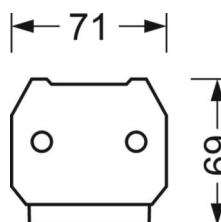

## Механика

цвет корпуса	белый стандартный для электротехники RAL 9016
размеры (LxWxH/DxH)	1531mm x 55mm x 37mm
вес (нетто)	1.9kg
Вид монтажа	сборка трековых систем

## DEEP-LINK

<https://www.regiolux.de/ru/article/18644304100>

Ссылка	LED 9000lm 840
ηLB	100 %
Φ ↓/↑	99 % / 1 %
UGR поп./вдоль дисплей	13.3 / 12.2
	65° < 3000cd/m <sup>2</sup>

размеры

L	1531 mm	Длина
B	55 mm	Ширина
H	37 mm	Высота